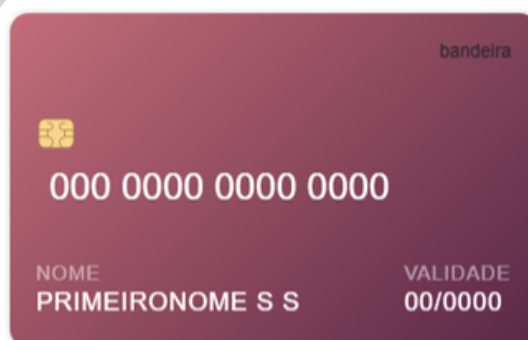

6º

FINALIZANDO

Home ▸ Carrinho de Compras

Andamento 100%

Meu Carrinho Endereço Formas de Envio Confirmação Pagamento

Escolha a Forma de Pagamento da sua compra

☐ Crédito ☐ Débito (Santander 1,03)

Voltar Pagar

Número:

no cartão

APÓS SELECIONAR A FORMA DE PAGAMENTO, INFORME O NÚMERO DE PARCELAS E PREENCHA OS DADOS DO SEU CARTÃO. CLIQUE EM PAGAR E PRONTO: SUA COMPRA FOI REALIZADA COM SUCESSO.